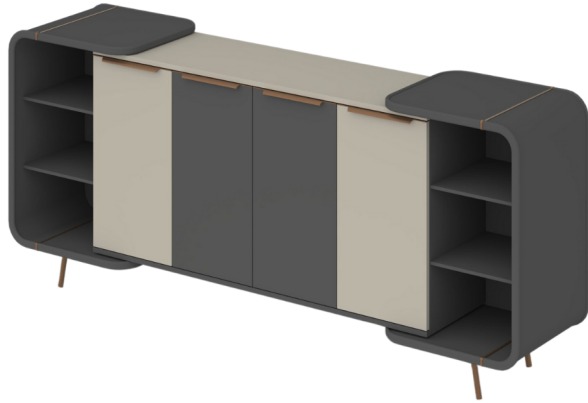

ארונית - דגם פנטזיה

כוננית מעוצבת, רגלי מתכת בגוון נחושת

מקט: 1923-4

ארונית ופתרונות אחסון, כוננית עץ, H250: תגיות
לייצוא, עץ, שלד מתכת

מידע נוסף

Dimensions

סנטימטרים 95 210 48

חומר

[שלד מתכת](#)

סוג מוצר

[כוננית עץ](#)

אורך שולחן

[ס"מ 210](#)

צבע רגל

[נחושת](#)