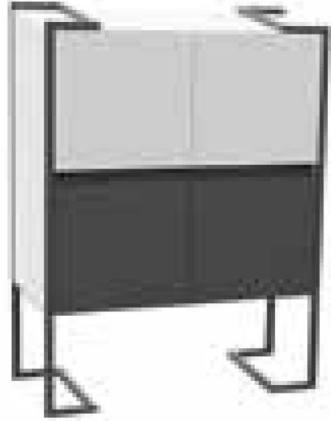

כוננית - דגם ספרינגו

כוננית מותאמת לשולחן עבודה, פלטה ודלתות מלמין,
רגלי מתכת

מקט: 174-13-1

תגיות: [אגוז](#), [ארונות ופתרונות אחסון](#), [כוננית עץ](#), [שלד מלמין](#)

מידע נוסף

Dimensions	סנטימטרים 85 x 120-40
צבע	3430
חומר	שלד מלמין
חלק מסט	סט ספרינגו
סוג מוצר	כוננית עץ