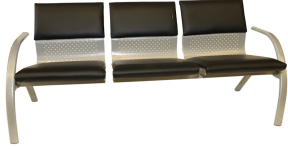

תמונה

מקט

צבע

30323-7

בורדו