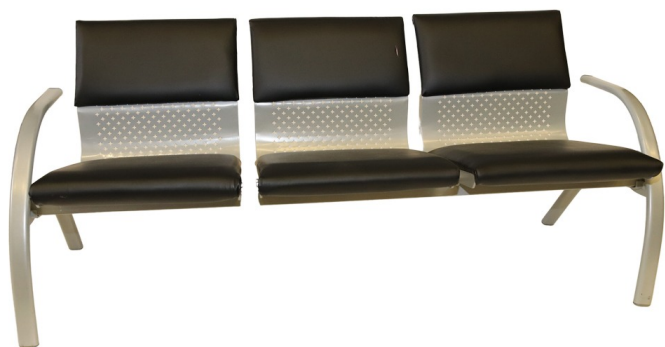

## כורסת המתנה - דגם מיה תלת

כורסת המתנה תלת-מושבת קלאסית, ריפוד דמוי עור משובח, שלד כסוף

מקט: 30323-1-0

דמוי עור, כורסאות ופינות ישיבה, כורסת H50, תגיות המתנה דמוי עור, סט מיה, שלד מתכת

### Dimensions

סנטימטרים 69 173.5 77.5

צבע

3480, 3594, 3582, 3402

צבע רגל

[כסוף](#)

חומר

[שלד מתכת](#)

חלק מסט

[סט מיה](#)

סוג מוצר

[כורסת המתנה דמוי עור](#)

חומר מושב

[דמוי עור](#)

**אפשרויות**

תמונה	מקט	צבע
	30323-1	שחור
	30323-10	ירוק
	30323-5	כחול
	30323-5-10	כחול