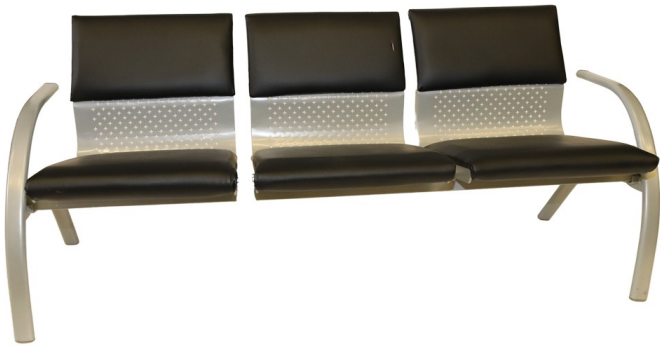

כורסת המתנה - דגם מיה תלת

כורסת המתנה תלת-מושבת קלאסית, ריפוד דמוי עור משובח, שלד כסוף

מקט: 30323-1-0

[דמוי עור](#), [כורסאות ופינות ישיבה](#), [כורסת H50](#): תגיות
[המתנה דמוי עור](#), [סט מיה](#), [שלד מתכת](#)

מידע נוסף

Dimensions	סנטימטרים 69 ? 173.5 ? 77.5
צבע	3480, 3594, 3582, 3402
צבע רגל	כסוף
חומר	שלד מתכת
חלק מסט	סט מיה
סוג מוצר	כורסת המתנה דמוי עור
חומר מושב	דמוי עור

אפשרויות

תמונה	מקט	צבע
	30323-1	שחור
	30323-10	ירוק
	30323-5	כחול
	30323-5-10	כחול