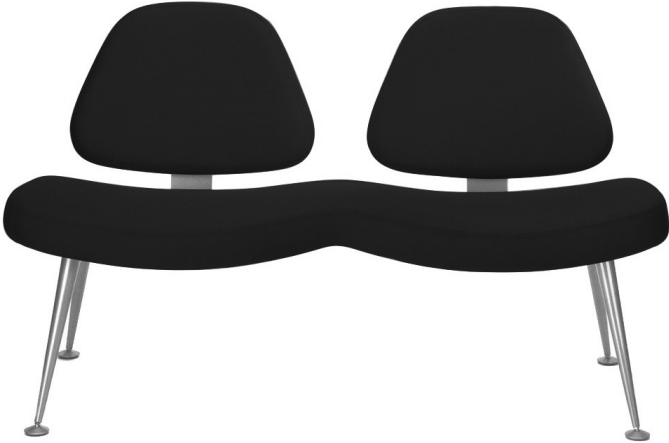

כורסת המתנה - דגם סמייל דו

כורסת המתנה דו-מושבית רחבה במיוחד, ריפוד בד, שלד
4 רגלי ניקל

מקט: 3005201-0

בד, כורסאות ופינות ישיבה, כורסת המתנה, H50: תגיות
בד, סט סמייל, שלד מתכת

מידע נוסף

Dimensions

סנטימטרים 70 □ 133.5 □ 75.5

צבע 3487, 3582, 3402

צבע רגל [ניקל](#)

חומר [שלד מתכת](#)

חלק מסט [סט סמייל](#)

סוג מוצר [כורסת המתנה בד](#)

חומר מושב [בד](#)

אפשרויות

תמונה	מקט	צבע
	3005201	שחור
	3005205	כחול
	3005225	ירוק כהה