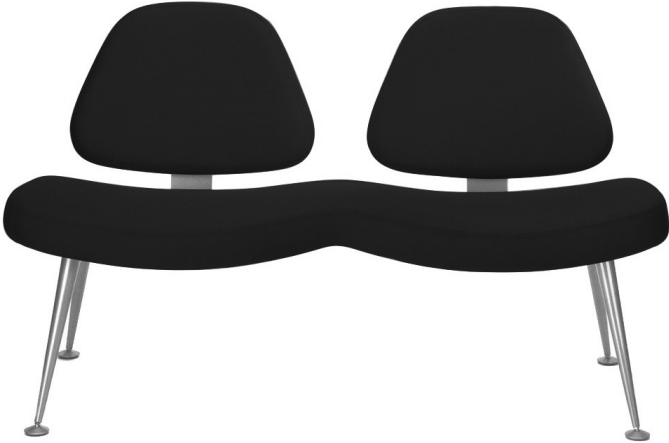

כורסת המתנה - דגם סמייל דו

כורסת המתנה דו-מושבית רחבה במיוחד, ריפוד בד, שלד
4 רגלי ניקל

מקט: 3005201-0

בד, כורסאות ופינות ישיבה, כורסת המתנה, H50: תגיות
בד, סט סמייל, שלד מתכת

מידע נוסף

Dimensions

סנטימטרים 75.5 x 133.5 x 70

צבע

3487, 3582, 3402

צבע רגל

[ניקל](#)

חומר

[שלד מתכת](#)

חלק מסט

[סט סמייל](#)

סוג מוצר

[כורסת המתנה בד](#)

חומר מושב

[בד](#)

אפשרויות

תמונה	מקט	צבע
	3005201	שחור
	3005205	כחול
	3005225	ירוק כהה