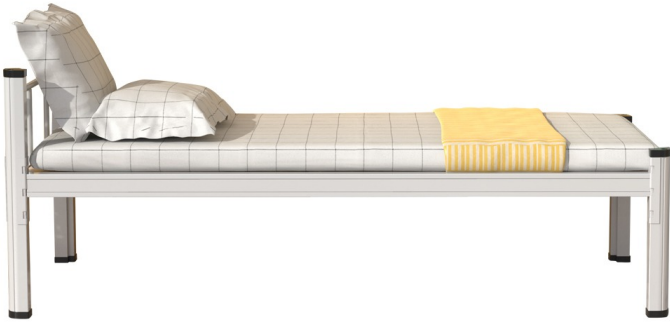

מיטת יחיד

מיטת יחיד, בסיס מתכת מתאים לאכסניות ופנימיות

מקט: 40090-1

תגיות: [שונות ואקססוריז](#), [שלד מתכת](#)

מידע נוסף

Dimensions	סנטימטרים 200
צבע	3401
חומר	3379
סוג מוצר	מיטת יחיד