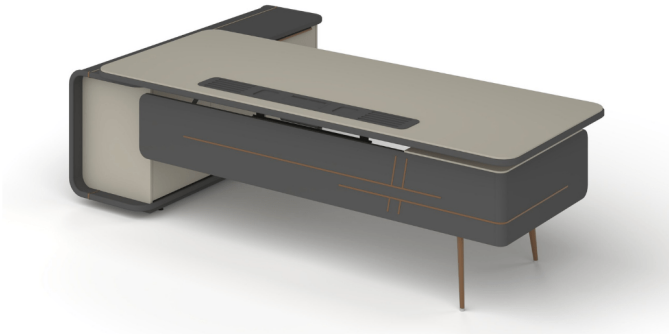

## מערכת מנהלים - דגם פנטזיה

מערכת מנהלים יוקרתית הכוללת קושרת ושלוחה עם מגירות, פלטה מלמין, רגלי מתכת בגוון נחושת

מקט: 1921-4-99

תגיות: [לייצוא](#), [H250](#)

### Dimensions

סנטימטרים 75 x 200 x 95

צבע

[אפור כהה](#)

חומר

[שלד מלמין](#)

סוג מוצר

[מערכת מנהלים עץ](#)

אורך שולחן

[200 ס"מ](#)

חלק מסט

[סט פנטזיה](#)

צבע רגל

[נחושת](#)