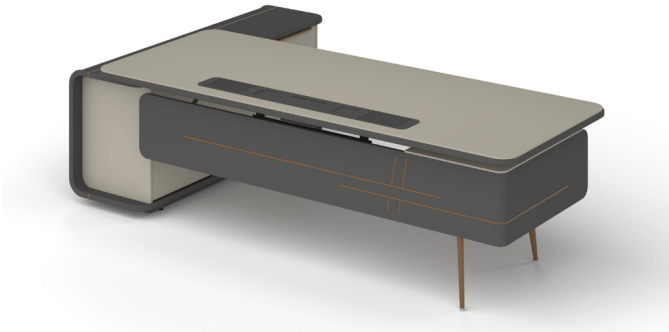

מערכת מנהלים - דגם פנטזיה

מערכת מנהלים יוקרתית הכוללת קושרת ושלוחה עם מגירות, פלטה מלמין, רגלי מתכת בגוון נחושת

מקט: 1921-4-99

תגיות: [לייצוא](#), [H250](#)

מידע נוסף

Dimensions

סנטימטרים 75 x 200 x 95

צבע

[אפור כהה](#)

חומר

[שלד מלמין](#)

סוג מוצר

[מערכת מנהלים עץ](#)

אורך שולחן

[200 ס"מ](#)

חלק מסט