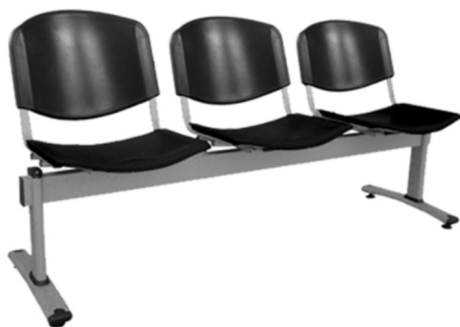

ספסל המתנה - דגם ויזי תלת

ספסל המתנה איטלקי תלת-מושבת, מושב וגב פלסטיק,
שלד מתכת

מקט: 1676-3-1-0

קורסאות ופינות ישיבה, סט ויזי, פלסטיק, H50: תגיות
[שלד מתכת](#)

מידע נוסף

צבע	3582, 3402
צבע רגל	כסף
חומר	3379
חלק מסט	סט ויזי
סוג מוצר	ספסל פלסטיק
חומר מושב	3611

אפשרויות

תמונה	מקט	צבע	חומר	חומר מושב
	1676-3-5	כחול	שלד מתכת	פלסטיק
	1676-3-1	שחור	שלד מתכת	פלסטיק