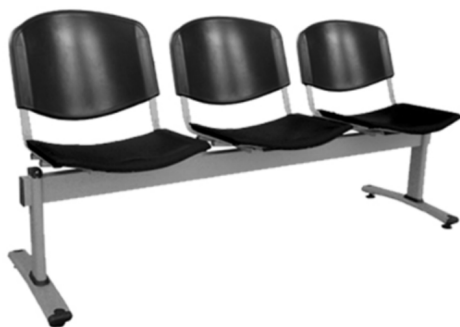

## ספסל המתנה - דגם ויזי תלת

ספסל המתנה איטלקי תלת-מושבת, מושב וגב פלסטיק,  
שלד מתכת

---

מקט: 1676-3-1-0

קורסאות ופינות ישיבה, סט ויזי, פלסטיק, H50, תגיות  
[שלד מתכת](#)

## מידע נוסף

צבע	3582, 3402
צבע רגל	<a href="#">כסף</a>
חומר	3379
חלק מסט	<a href="#">סט ויזי</a>
סוג מוצר	<a href="#">ספסל פלסטיק</a>
חומר מושב	3611

**אפשרויות**

תמונה	מקט	צבע	חומר	חומר מושב
	1676-3-5	כחול	שלד מתכת	פלסטיק
	1676-3-1	שחור	שלד מתכת	פלסטיק