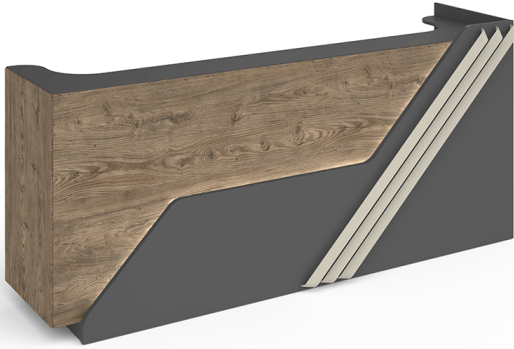

עמדת קבלה - דגם קול

עמדת קבלה יוקרתית, עשויה מלמין

מקט: 907-180-148-1-0

תגיות: [מערכות מנהלים](#), [שלד מלמין](#)

מידע נוסף

Dimensions

סנטימטרים 100 x 160180200 x 65

צבע

3496, 3426

חומר

[שלד מלמין](#)

סוג מוצר

[עמדת קבלה עץ](#)

אורך שולחן

4288, 3552

אפשרויות

תמונה	מקט	צבע	אורך שולחן
	907-200-145-1	חום	220
	907-200-148-1	אפור בהיר	220
	907-180-145-1	חום	180 ס"מ
	907-180-148-1	אפור בהיר	180 ס"מ

אין להעתיק, להפיץ, להציג בפומבי או למסור לצד שלישי כל חלק מן הנל בלא קבלת הסכמה בכתב ומראש.