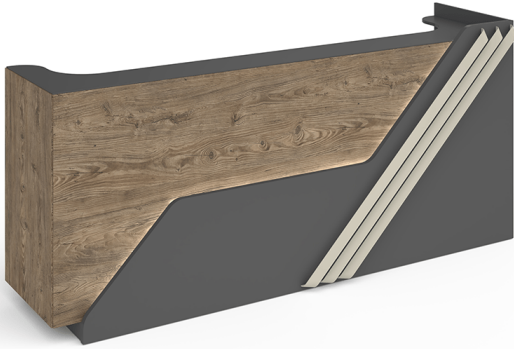

## עמדת קבלה - דגם קול

עמדת קבלה יוקרתית, עשויה מלמין

מקט: 907-180-148-1-0

תגיות: [מערכות מנהלים](#), [שלד מלמין](#)

### Dimensions

סנטימטרים 100 x 160180200 x 65

צבע

3496, 3426

חומר

[שלד מלמין](#)

סוג מוצר

[עמדת קבלה עץ](#)

אורך שולחן

4288, 3552

אפשרויות

תמונה	מקט	צבע	אורך שולחן
	907-200-145-1	חום	220
	907-200-148-1	אפור בהיר	220
	907-180-145-1	חום	180 ס"מ
	907-180-148-1	אפור בהיר	180 ס"מ

אין להעתיק, להפיץ, להציג בפומבי או למסור לצד שלישי כל חלק מן הנל בלא קבלת הסכמה בכתב ומראש.