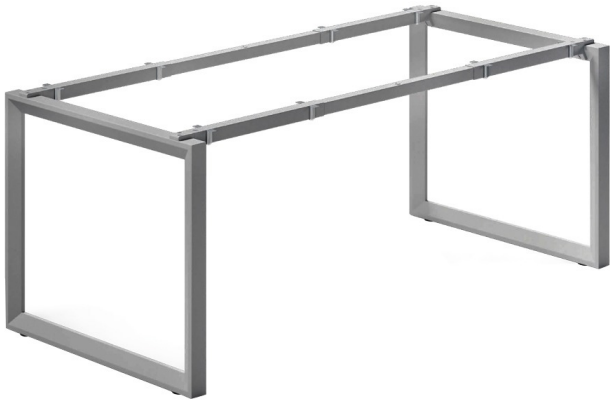

רגל לשולחן - דגם 13601

רגל לשולחן משופעת מאלומיניום

מקט: 10015-13601-60-4-0

תגיות: [אלומיניום](#), [רגל לשולחן מתכת](#), [שונות ואקססורז](#),
[שלד אלומיניום](#)

מידע נוסף

Dimensions

סנטימטרים 60-80

צבע

3991, 3401

חומר

3685

סוג מוצר

[רגל לשולחן מתכת](#)

אורך שולחן

[60*120-180](#), [70*120-180](#), [80*120-180](#)

אפשרויות

תמונה	מקט	צבע	חומר
	10015-13601-60-4	אלומיניום	שלד אלומיניום
	10015-13601-60-8	לבן	שלד אלומיניום
	10015-13601-70-4	אלומיניום	שלד אלומיניום
	10015-13601-70-8	לבן	שלד אלומיניום

אין להעתיק, להפיץ, להציג בפומבי או למסור לצד שלישי כל חלק מן הנל בלא קבלת הסכמה בכתב ומראש.

תמונה	מקט	צבע	חומר
	10015-13601-80-4	אלומיניום	שלד אלומיניום
	10015-13601-80-8	לבן	שלד אלומיניום