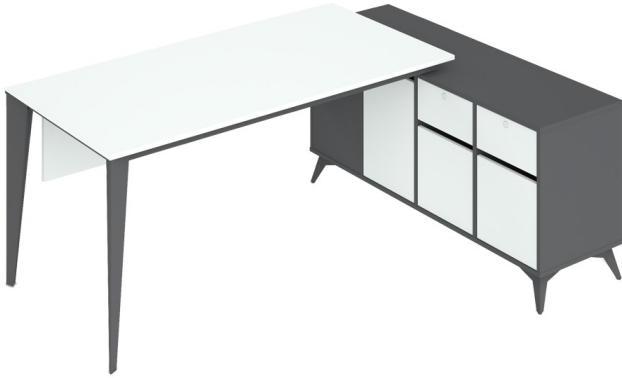

מערכת מנהלים - דגם אקסן

שולחן מנהלים מעוצב כולל שלוחה, פלטה מלמין, רגלי ניקל

מקט: 40006-160-8-0

תגיות: [160 ס"מ](#), [שולחן עבודה עץ](#), [שולחנות](#), [שלד מלמין](#)

מידע נוסף

Dimensions	סנטימטרים 75 □ 160180 □ 80
צבע	3426, 3401
חומר	שלד מלמין
סוג מוצר	שולחן עבודה עץ
אורך שולחן	4249, 3546

אפשרויות

תמונה	מקט	צבע	אורך שולחן
	40006-7-160-8	לבן	160 ס"מ
	40006-7-180-8	לבן	180
	40006-7-180-4	חום	180
	40006-7-160-4	חום	160 ס"מ

אין להעתיק, להפיץ, להציג בפומבי או למסור לצד שלישי כל חלק מן הנל בלא קבלת הסכמה בכתב ומראש.