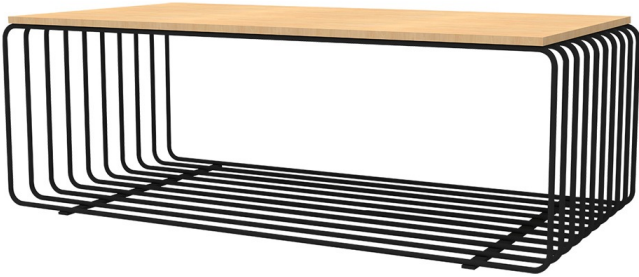

שולחן קפה ואירוח - דגם ארכדיה

שולחן אירוח עץ טבעי בשלוב מתכת בעיצוב פסים

מקט: 1167-55-1

שולחן קפה ואירוח מתכת, שולחנות, שלד, H25: תגיות
[מתכת](#)

מידע נוסף

Dimensions

סנטימטרים 60 x 100 x 35

צבע 3597, 3486, 3594, 3401, 3517, 3402, 3481

חומר [שלד מתכת](#)

סוג מוצר [שולחן קפה ואירוח מתכת](#)