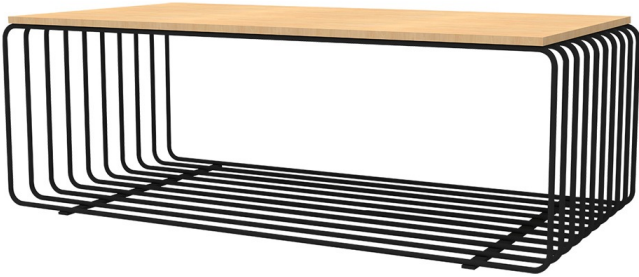

## שולחן קפה ואירוח - דגם ארכדיה

שולחן אירוח עץ טבעי בשלוב מתכת בעיצוב פסים

מקט: 1167-55-1

שולחן קפה ואירוח מתכת, שולחנות, שלד, H25: תגיות  
[מתכת](#)

#### Dimensions

סנטימטרים 60 x 100 x 35

צבע

3597, 3486, 3594, 3401, 3517, 3402, 3481

חומר

[שלד מתכת](#)

סוג מוצר

[שולחן קפה ואירוח מתכת](#)