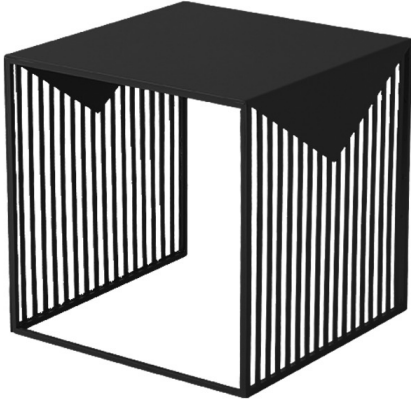

## M שולחן קפה ואירוח - דגם גלים

שולחן אירוח וקפה מתכת בעיצוב פסים

מקט: 1177-46-1

תגיות: [H25](#), [שולחנות](#), [שולחן קפה ואירוח מתכת](#), [שולחן קפה ואירוח מתכת](#)

#### Dimensions

סנטימטרים 46 x 46