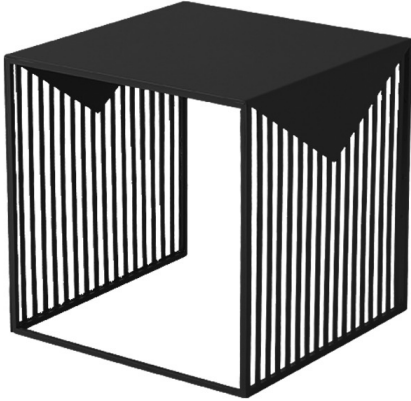

M שולחן קפה ואירוח - דגם גלים

שולחן אירוח וקפה מתכת בעיצוב פסים

מקט: 1177-46-1

תגיות: [H25](#), [שולחנות](#), [שולחן קפה ואירוח מתכת](#), [שולחן קפה ואירוח מתכת](#)

מידע נוסף

Dimensions

סנטימטרים 46 x 46

צבע

3597, 3486, 3594, 3401, 3517, 3402, 3481

סוג מוצר

[שולחן קפה ואירוח מתכת](#)