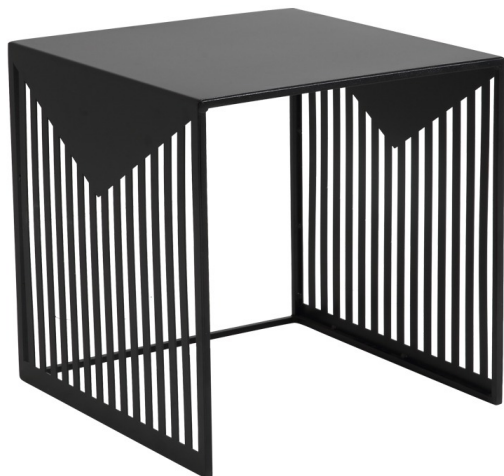

## S שולחן קפה ואירוח - דגם גלים

שולחן אירוח וקפה מתכת בעיצוב פסים

מקט: 1177-40-1

שולחן קפה ואירוח מתכת, שולחנות, שלד, H25: תגיות  
[מתכת](#)

#### Dimensions

סנטימטרים 40 x 40