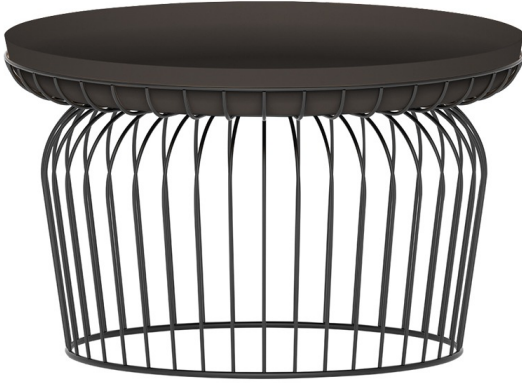

## L שולחן קפה ואירוח - דגם דרים

שולחן אירוח וקפה בסיס מתכת שחור

מקט: 1164-60-0

[שולחן קפה ואירוח מתכת](#), [שולחנות](#), [שלד](#), [H25](#): תגיות  
[מתכת](#)

#### Dimensions

סנטימטרים 37

צבע

3377, 3486, 3426, 3402

חומר

[שלד מתכת](#)

סוג מוצר

[שולחן קפה ואירוח מתכת](#)