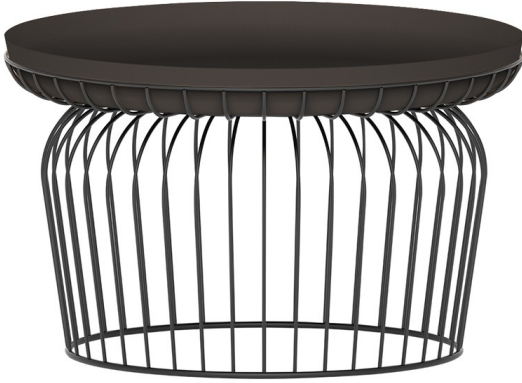

L שולחן קפה ואירוח - דגם דרים

שולחן אירוח וקפה בסיס מתכת שחור

מקט: 1164-60-0

[שולחן קפה ואירוח מתכת](#), [שולחנות](#), [שלד](#), [H25](#): תגיות
[מתכת](#)

מידע נוסף

Dimensions

סנטימטרים 37

צבע

3377, 3486, 3426, 3402

חומר

[שלד מתכת](#)

סוג מוצר

[שולחן קפה ואירוח מתכת](#)

אפשרויות

תמונה	מקט	צבע
	1164-60-2-1	חום
	1164-60-16-1	ורוד
	1164-60-1-1	שחור
	1164-60-4-1	אפור