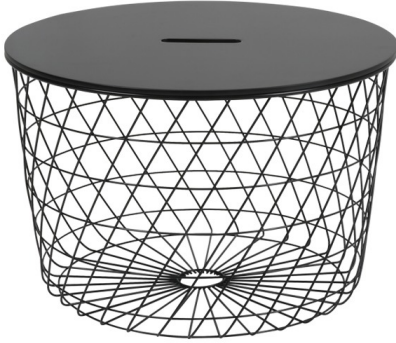

## שולחן קפה ואירוח - דגם הנרי

שלד מתכת, MDF שולחן המתנה עגול, פלטה עץ

מקט: 718-60-1-1-0

[שולחן קפה עץ](#), [שולחנות](#), [שלד מתכת](#), [H25](#): תגיות

## מידע נוסף

<b>Dimensions</b>	סנטימטרים 60
צבע	3401, 3402
חומר	<a href="#">שלד מתכת</a>
סוג מוצר	<a href="#">שולחן קפה עץ</a>

**אפשרויות**

תמונה	מקט	צבע
	718-60-1-1	שחור
	718-60-8-8	לבן