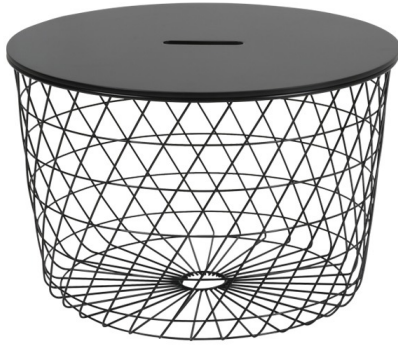

שולחן קפה ואירוח - דגם הנרי

שולחן קפה עץ, שולחנות, שולחן מתכת, שולחן עגול, פלטה עץ

מקט: 718-60-1-1-0

[שולחן קפה עץ](#), [שולחנות](#), [שולחן מתכת](#), [H25](#): תגיות

מידע נוסף

Dimensions	סנטימטרים 60
צבע	3401, 3402
חומר	שולחן מתכת
סוג מוצר	שולחן קפה עץ

אפשרויות

תמונה	מקט	צבע
	718-60-1-1	שחור
	718-60-8-8	לבן