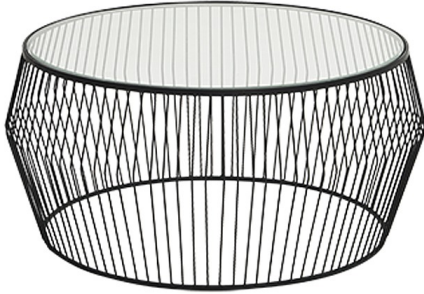

שולחן קפה ואירוח - דגם ויק

שולחן אירוח מתכת בעיצוב פסים

מקט: 1171-1-00

שולחן קפה ואירוח מתכת, שולחנות, שלד H25, תגיות
[מתכת](#)

מידע נוסף

Dimensions

סנטימטרים 41

צבע 3597, 3486, 3594, 3401, 3517, 3402, 3481

חומר [שלד מתכת](#)

סוג מוצר [שולחן קפה ואירוח מתכת](#)