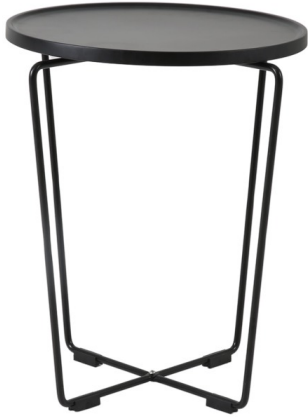

## S שולחן קפה ואירוח - דגם נאסא

שולחן אירוח, פלטה עץ, שלד מתכת

מקט: 878-43-51-0

תגיות: [סט נאסא](#), [עץ](#), [שולחן קפה ואירוח עץ](#), [H25](#), [שולחנות](#), [שלד מתכת](#)

### מידע נוסף

Dimensions	סנטימטרים 51
צבע	<a href="#">ורוד</a> , <a href="#">שחור</a>
צבע רגל	3647, 3471
חומר	<a href="#">שלד מתכת</a>
חלק מסט	<a href="#">סט נאסא</a>
סוג מוצר	<a href="#">שולחן קפה ואירוח עץ</a>
חומר מושב	<a href="#">עץ</a>

אפשרויות

תמונה	מקט	צבע רגל
	878-43-51-1	שחור
	878-43-51-16	ורוד