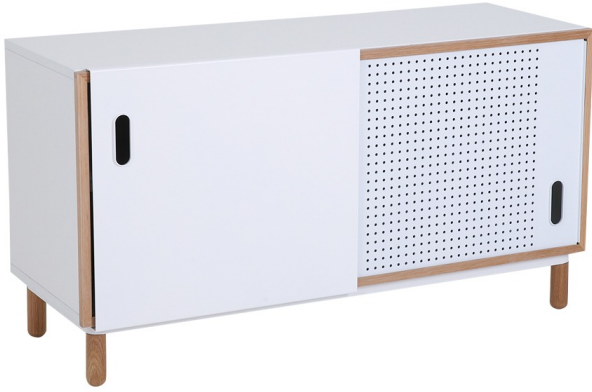

שידה - דגם מיירוס

שידה יוקרתית בשילוב עץ טבעי

מקט: 1173-1-0

תג: [ארונות ופתרונות אחסון](#)

מידע נוסף

Dimensions	סנטימטרים 61 □ 114 □ 42
צבע	3401, 3402
צבע רגל	לבן, שחור
חומר	שלד מלמין
חלק מסט	סט לוטוס
סוג מוצר	שידה עץ
תכונה מיוחדת	בינוני, גדול, קטן

אפשרויות

תמונה	מקט	צבע
	1170-55-8	לבן
	1170-55-1	שחור