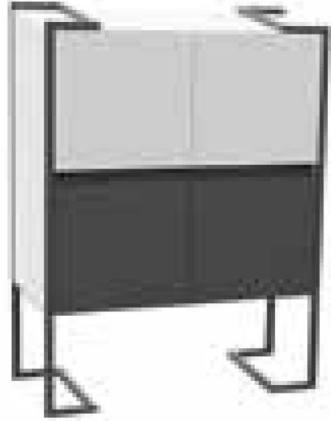

### כוננית - דגם ספרינגו

כוננית מותאמת לשולחן עבודה, פלטה ודלתות מלמין,  
רגלי מתכת

---

מקט: 174-13-1

תגיות: [אגוז](#), [ארונות ופתרונות אחסון](#), [כוננית עץ](#), [שלד מלמין](#)

### מידע נוסף

<b>Dimensions</b>	סנטימטרים 85 x 120-40
צבע	3430
חומר	<a href="#">שלד מלמין</a>
חלק מסט	<a href="#">סט ספרינגו</a>
סוג מוצר	<a href="#">כוננית עץ</a>