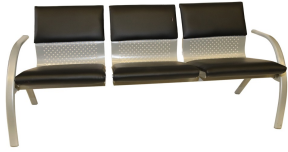

כורסת המתנה - דגם מיה תלת

כורסת המתנה תלת-מושבת קלאסית, ריפוד דמוי עור משובח, שלד כסוף

מקט: 30323-1-0

דמוי עור, כורסאות ופינות ישיבה, כורסת H50, תגיות המתנה דמוי עור, סט מיה, שלד מתכת

מידע נוסף

Dimensions	סנטימטרים 69 ? 173.5 ? 77.5
צבע	3480, 3594, 3582, 3402
צבע רגל	כסוף
חומר	שלד מתכת
חלק מסט	סט מיה
סוג מוצר	כורסת המתנה דמוי עור
חומר מושב	דמוי עור

אפשרויות

תמונה	מקט	צבע
	30323-1	שחור
	30323-10	ירוק
	30323-5	כחול
	30323-5-10	כחול

אין להעתיק, להפיץ, להציג בפומבי או למסור לצד שלישי כל חלק מן הנל בלא קבלת הסכמה בכתב ומראש

תמונה

מקט

צבע

30323-7

בורדו