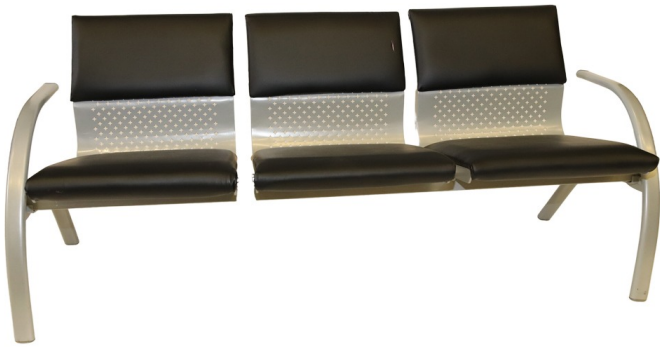

כורסת המתנה - דגם מיה תלת

כורסת המתנה תלת-מושבת קלאסית, ריפוד דמוי עור משובח, שלד כסוף

מקט: 30323-1-0

דמוי עור, כורסאות ופינות ישיבה, כורסת H50, תגיות המתנה דמוי עור, סט מיה, שלד מתכת

מידע נוסף

Dimensions	סנטימטרים 69 ? 173.5 ? 77.5
צבע	3480, 3594, 3582, 3402
צבע רגל	כסוף
חומר	שלד מתכת
חלק מסט	סט מיה
סוג מוצר	כורסת המתנה דמוי עור
חומר מושב	דמוי עור

אפשרויות

תמונה	מקט	צבע
	30323-1	שחור
	30323-10	ירוק
	30323-5	כחול
	30323-5-10	כחול

אין להעתיק, להפיץ, להציג בפומבי או למסור לצד שלישי כל חלק מן הנל בלא קבלת הסכמה בכתב ומראש

תמונה

מקט

צבע

30323-7

בורדו