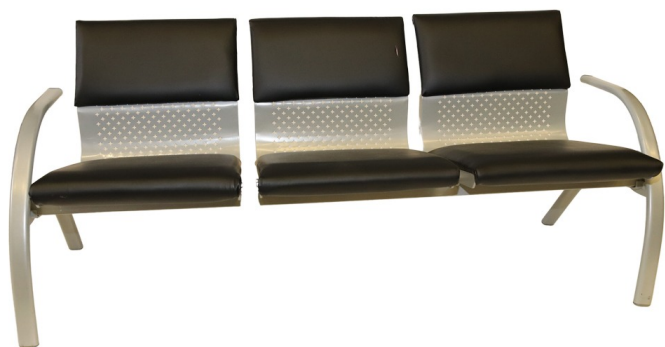

כורסת המתנה - דגם מיה תלת

כורסת המתנה תלת-מושבת קלאסית, ריפוד דמוי עור משובח, שלד כסוף

מקט: 30323-1-0

דמוי עור, כורסאות ופינות ישיבה, כורסת H50, תגיות המתנה דמוי עור, סט מיה, שלד מתכת

מידע נוסף

Dimensions

סנטימטרים 69 173.5 77.5

צבע

3480, 3594, 3582, 3402

צבע רגל

[כסוף](#)

חומר

[שלד מתכת](#)

חלק מסט

[סט מיה](#)

סוג מוצר

[כורסת המתנה דמוי עור](#)

חומר מושב

[דמוי עור](#)

אפשרויות

תמונה	מקט	צבע
	30323-1	שחור
	30323-10	ירוק
	30323-5	כחול
	30323-5-10	כחול

אין להעתיק, להפיץ, להציג בפומבי או למסור לצד שלישי כל חלק מן הנל בלא קבלת הסכמה בכתב ומראש.