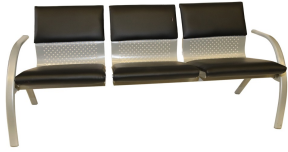

## כורסת המתנה - דגם מיה תלת

כורסת המתנה תלת-מושבית קלאסית, ריפוד דמוי עור משובח, שלד כסוף

---

מקט: 30323-1-0

דמוי עור, כורסאות ופינות ישיבה, כורסת H50, תגיות המתנה דמוי עור, סט מיה, שלד מתכת

**אפשרויות**

תמונה	מקט	צבע
	30323-1	שחור
	30323-10	ירוק
	30323-5	כחול
	30323-5-10	כחול

אין להעתיק, להפיץ, להציג בפומבי או למסור לצד שלישי כל חלק מן הנל בלא קבלת הסכמה בכתב ומראש.

תמונה

מקט

צבע

30323-7

בורדו