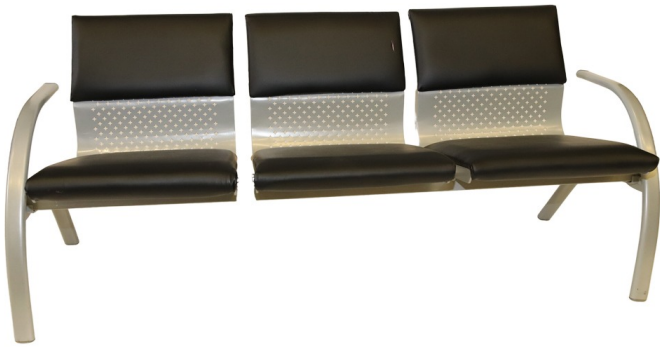

## כורסת המתנה - דגם מיה תלת

כורסת המתנה תלת-מושבית קלאסית, ריפוד דמוי עור משובח, שלד כסוף

---

מקט: 30323-1-0

דמוי עור, כורסאות ופינות ישיבה, כורסת H50, תגיות המתנה דמוי עור, סט מיה, שלד מתכת

## מידע נוסף

<b>Dimensions</b>	סנטימטרים 69 ? 173.5 ? 77.5
צבע	3480, 3594, 3582, 3402
צבע רגל	<a href="#">כסוף</a>
חומר	<a href="#">שלד מתכת</a>
חלק מסט	<a href="#">סט מיה</a>
סוג מוצר	<a href="#">כורסת המתנה דמוי עור</a>
חומר מושב	<a href="#">דמוי עור</a>