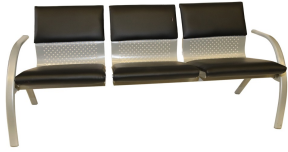

תמונה

מקט

צבע

30323-7

בורדו