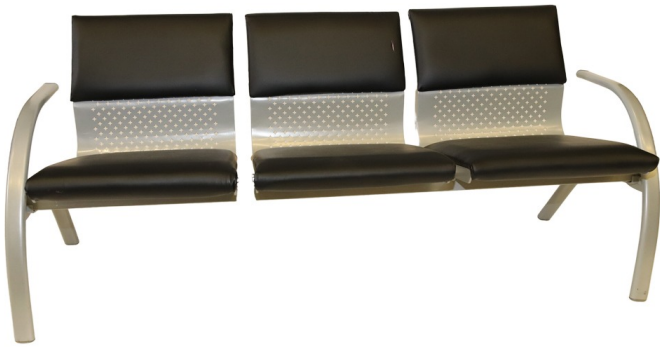

## כורסת המתנה - דגם מיה תלת

כורסת המתנה תלת-מושבית קלאסית, ריפוד דמוי עור משובח, שלד כסוף

מקט: 30323-1-0

תגיות: [דמוי עור](#), [כורסאות ופינות ישיבה](#), [כורסת H50](#), [המתנה דמוי עור](#), [סט מיה](#), [שלד מתכת](#)

### Dimensions

סנטימטרים 69 ? 173.5 ? 77.5

צבע

3480, 3594, 3582, 3402

צבע רגל

[כסוף](#)

חומר

[שלד מתכת](#)

חלק מסט

[סט מיה](#)

סוג מוצר

[כורסת המתנה דמוי עור](#)

חומר מושב

[דמוי עור](#)

**אפשרויות**

תמונה	מקט	צבע
	30323-1	שחור
	30323-10	ירוק
	30323-5	כחול
	30323-5-10	כחול