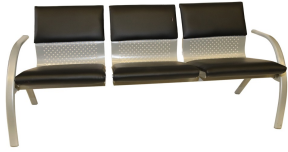

## כורסת המתנה - דגם מיה תלת

כורסת המתנה תלת-מושבת קלאסית, ריפוד דמוי עור משובח, שלד כסוף

מקט: 30323-1-0

תגיות: [דמוי עור](#), [כורסאות ופינות ישיבה](#), [כורסת H50](#), [המתנה דמוי עור](#), [סט מיה](#), [שלד מתכת](#)

**אפשרויות**

תמונה	מקט	צבע
	30323-1	שחור
	30323-10	ירוק
	30323-5	כחול
	30323-5-10	כחול

אין להעתיק, להפיץ, להציג בפומבי או למסור לצד שלישי כל חלק מן הנל בלא קבלת הסכמה בכתב ומראש

תמונה

מקט

צבע

30323-7

בורדו