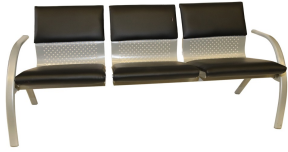

כורסת המתנה - דגם מיה תלת

כורסת המתנה תלת-מושבת קלאסית, ריפוד דמוי עור משובח, שלד כסוף

מקט: 30323-1-0

תגיות: [דמוי עור](#), [כורסאות ופינות ישיבה](#), [כורסת H50](#), [המתנה דמוי עור](#), [סט מיה](#), [שלד מתכת](#)

מידע נוסף

Dimensions	סנטימטרים 69 ? 173.5 ? 77.5
צבע	3480, 3594, 3582, 3402
צבע רגל	כסוף
חומר	שלד מתכת
חלק מסט	סט מיה
סוג מוצר	כורסת המתנה דמוי עור
חומר מושב	דמוי עור

אפשרויות

תמונה	מקט	צבע
	30323-1	שחור
	30323-10	ירוק
	30323-5	כחול
	30323-5-10	כחול

אין להעתיק, להפיץ, להציג בפומבי או למסור לצד שלישי כל חלק מן הנל בלא קבלת הסכמה בכתב ומראש.

תמונה

מקט

צבע

30323-7

בורדו