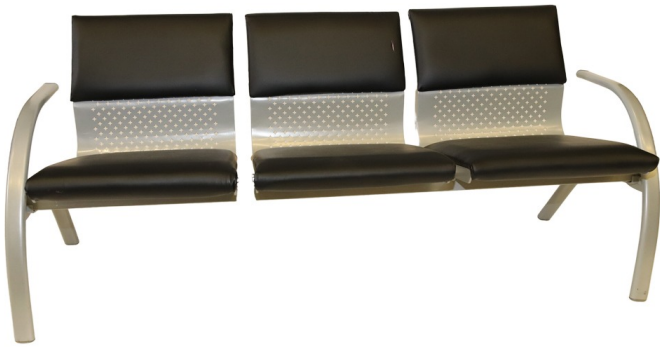

## כורסת המתנה - דגם מיה תלת

כורסת המתנה תלת-מושבת קלאסית, ריפוד דמוי עור משובח, שלד כסוף

מקט: 30323-1-0

תגיות: [דמוי עור](#), [כורסאות ופינות ישיבה](#), [כורסת H50](#), [המתנה דמוי עור](#), [סט מיה](#), [שלד מתכת](#)

## מידע נוסף

<b>Dimensions</b>	סנטימטרים 69 ? 173.5 ? 77.5
צבע	3480, 3594, 3582, 3402
צבע רגל	<a href="#">כסוף</a>
חומר	<a href="#">שלד מתכת</a>
חלק מסט	<a href="#">סט מיה</a>
סוג מוצר	<a href="#">כורסת המתנה דמוי עור</a>
חומר מושב	<a href="#">דמוי עור</a>