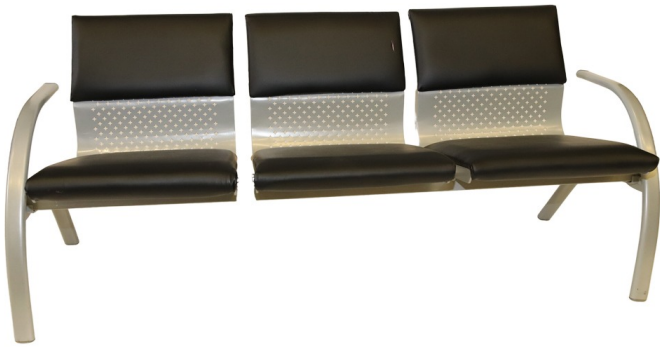

כורסת המתנה - דגם מיה תלת

כורסת המתנה תלת-מושבת קלאסית, ריפוד דמוי עור משובח, שלד כסוף

מקט: 30323-1-0

תגיות: [דמוי עור](#), [כורסאות ופינות ישיבה](#), [כורסת H50](#), [המתנה דמוי עור](#), [סט מיה](#), [שלד מתכת](#)

מידע נוסף

Dimensions	סנטימטרים 69 ? 173.5 ? 77.5
צבע	3480, 3594, 3582, 3402
צבע רגל	כסוף
חומר	שלד מתכת
חלק מסט	סט מיה
סוג מוצר	כורסת המתנה דמוי עור
חומר מושב	דמוי עור

אפשרויות

תמונה	מקט	צבע
	30323-1	שחור
	30323-10	ירוק
	30323-5	כחול
	30323-5-10	כחול