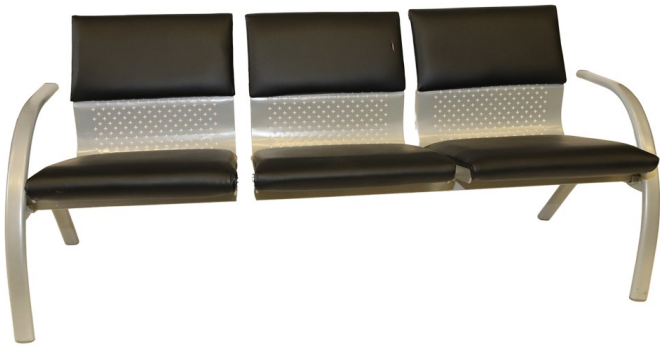

כורסת המתנה - דגם מיה תלת

כורסת המתנה תלת-מושבת קלאסית, ריפוד דמוי עור משובח, שלד כסוף

מקט: 30323-1-0

דמוי עור, כורסאות ופינות ישיבה, כורסת H50, תגיות המתנה דמוי עור, סט מיה, שלד מתכת

מידע נוסף

Dimensions	סנטימטרים 69 ? 173.5 ? 77.5
צבע	3480, 3594, 3582, 3402
צבע רגל	כסוף
חומר	שלד מתכת
חלק מסט	סט מיה
סוג מוצר	כורסת המתנה דמוי עור
חומר מושב	דמוי עור

אפשרויות

תמונה	מקט	צבע
	30323-1	שחור
	30323-10	ירוק
	30323-5	כחול
	30323-5-10	כחול

אין להעתיק, להפיץ, להציג בפומבי או למסור לצד שלישי כל חלק מן הנל בלא קבלת הסכמה בכתב ומראש.

תמונה

מקט

צבע

30323-7

בורדו