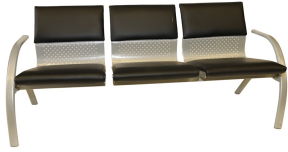

כורסת המתנה - דגם מיה תלת

כורסת המתנה תלת-מושבת קלאסית, ריפוד דמוי עור משובח, שלד כסוף

מקט: 30323-1-0

דמוי עור, כורסאות ופינות ישיבה, כורסת H50, תגיות המתנה דמוי עור, סט מיה, שלד מתכת

מידע נוסף

Dimensions	סנטימטרים 69 ? 173.5 ? 77.5
צבע	3480, 3594, 3582, 3402
צבע רגל	כסוף
חומר	שלד מתכת
חלק מסט	סט מיה
סוג מוצר	כורסת המתנה דמוי עור
חומר מושב	דמוי עור

אפשרויות

תמונה	מקט	צבע
	30323-1	שחור
	30323-10	ירוק
	30323-5	כחול
	30323-5-10	כחול

אין להעתיק, להפיץ, להציג בפומבי או למסור לצד שלישי כל חלק מן הנל בלא קבלת הסכמה בכתב ומראש.

תמונה

מקט

צבע

30323-7

בורדו