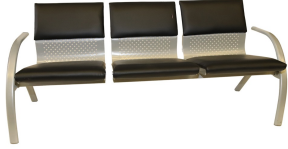

## כורסת המתנה - דגם מיה תלת

כורסת המתנה תלת-מושבת קלאסית, ריפוד דמוי עור משובח, שלד כסוף

---

מקט: 30323-1-0

דמוי עור, כורסאות ופינות ישיבה, כורסת H50, תגיות המתנה דמוי עור, סט מיה, שלד מתכת

**אפשרויות**

תמונה	מקט	צבע
	30323-1	שחור
	30323-10	ירוק
	30323-5	כחול
	30323-5-10	כחול

אין להעתיק, להפיץ, להציג בפומבי או למסור לצד שלישי כל חלק מן הנל בלא קבלת הסכמה בכתב ומראש

תמונה

מקט

צבע

30323-7

בורדו