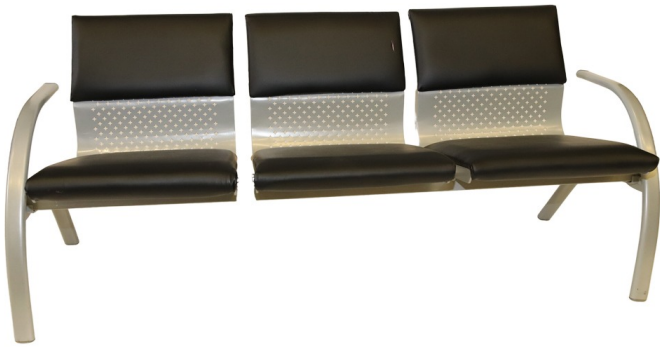

## כורסת המתנה - דגם מיה תלת

כורסת המתנה תלת-מושבת קלאסית, ריפוד דמוי עור משובח, שלד כסוף

---

מקט: 30323-1-0

דמוי עור, כורסאות ופינות ישיבה, כורסת H50, תגיות המתנה דמוי עור, סט מיה, שלד מתכת

## מידע נוסף

<b>Dimensions</b>	סנטימטרים 69 ? 173.5 ? 77.5
צבע	3480, 3594, 3582, 3402
צבע רגל	<a href="#">כסוף</a>
חומר	<a href="#">שלד מתכת</a>
חלק מסט	<a href="#">סט מיה</a>
סוג מוצר	<a href="#">כורסת המתנה דמוי עור</a>
חומר מושב	<a href="#">דמוי עור</a>