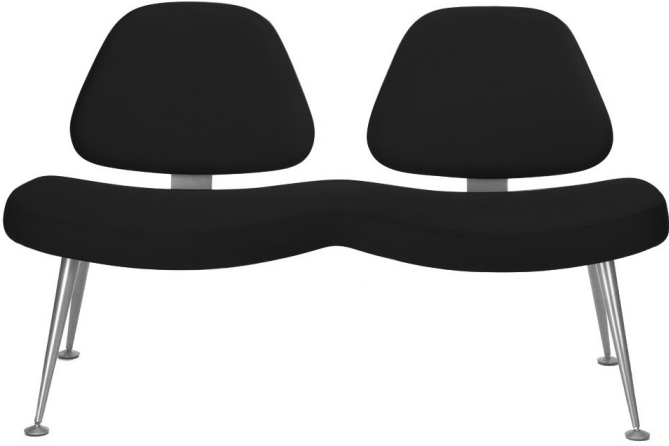

כורסת המתנה - דגם סמייל דו

כורסת המתנה דו-מושבית רחבה במיוחד, ריפוד בד, שלד
4 רגלי ניקל

מקט: 3005201-0

בד, כורסאות ופינות ישיבה, כורסת המתנה, H50: תגיות
בד, סט סמייל, שלד מתכת

מידע נוסף

Dimensions

סנטימטרים 75.5 x 133.5 x 70

צבע 3487, 3582, 3402

צבע רגל [ניקל](#)

חומר [שלד מתכת](#)

חלק מסט [סט סמייל](#)

סוג מוצר [כורסת המתנה בד](#)

חומר מושב [בד](#)

אפשרויות

תמונה	מקט	צבע
	3005201	שחור
	3005205	כחול
	3005225	ירוק כהה