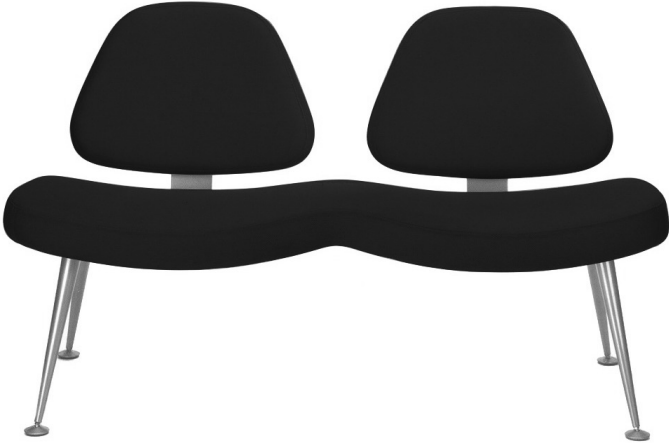

## כורסת המתנה - דגם סמייל דו

כורסת המתנה דו-מושבית רחבה במיוחד, ריפוד בד, שלד  
4 רגלי ניקל

---

מקט: 3005201-0

בד, כורסאות ופינות ישיבה, כורסת המתנה, H50: תגיות  
בד, סט סמייל, שלד מתכת

### Dimensions

סנטימטרים 70 x 133.5 x 75.5

צבע

3487, 3582, 3402

צבע רגל

[ניקל](#)

חומר

[שלד מתכת](#)

חלק מסט

[סט סמייל](#)

סוג מוצר

[כורסת המתנה בד](#)

חומר מושב

[בד](#)

**אפשרויות**

תמונה	מקט	צבע
	3005201	שחור
	3005205	כחול
	3005225	ירוק כהה