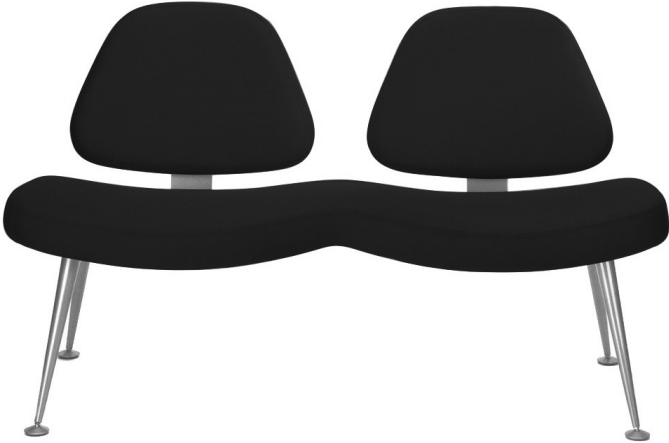

## כורסת המתנה - דגם סמייל דו

כורסת המתנה דו-מושבת רחבה במיוחד, ריפוד בד, שלד  
4 רגלי ניקל

---

מקט: 3005201-0

בד, כורסאות ופינות ישיבה, כורסת המתנה, H50: תגיות  
בד, סט סמייל, שלד מתכת

### Dimensions

סנטימטרים 70 □ 133.5 □ 75.5

צבע 3487, 3582, 3402

צבע רגל [ניקל](#)

חומר [שלד מתכת](#)

חלק מסט [סט סמייל](#)

סוג מוצר [כורסת המתנה בד](#)

חומר מושב [בד](#)