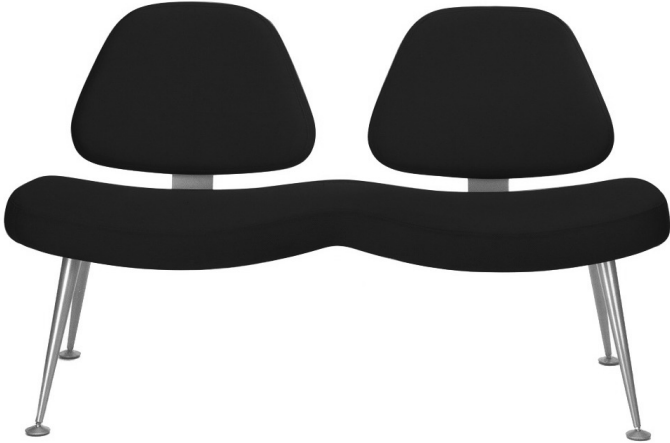

כורסת המתנה - דגם סמייל דו

כורסת המתנה דו-מושבת רחבה במיוחד, ריפוד בד, שלד
4 רגלי ניקל

מקט: 3005201-0

בד, כורסאות ופינות ישיבה, כורסת המתנה, H50: תגיות
בד, סט סמייל, שלד מתכת

מידע נוסף

Dimensions

סנטימטרים 70 □ 133.5 □ 75.5

צבע 3487, 3582, 3402

צבע רגל [ניקל](#)

חומר [שלד מתכת](#)

חלק מסט [סט סמייל](#)

סוג מוצר [כורסת המתנה בד](#)

חומר מושב [בד](#)

אפשרויות

תמונה	מקט	צבע
	3005201	שחור
	3005205	כחול
	3005225	ירוק כהה