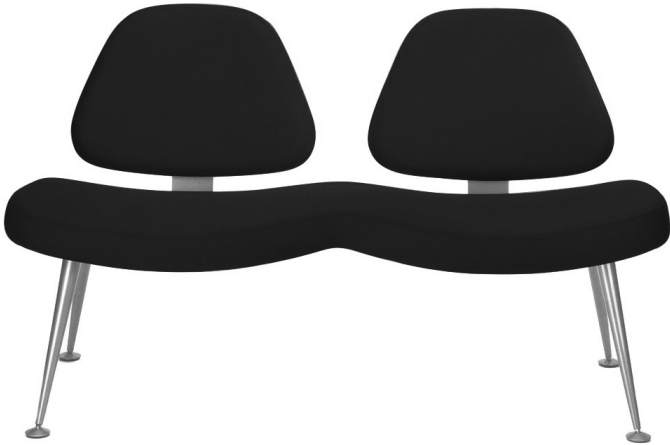

כורסת המתנה - דגם סמייל דו

כורסת המתנה דו-מושבתית רחבה במיוחד, ריפוד בד, שלד
4 רגלי ניקל

מקט: 3005201-0

בד, כורסאות ופינות ישיבה, כורסת המתנה, H50: תגיות
בד, סט סמייל, שלד מתכת

מידע נוסף

Dimensions

סנטימטרים 75.5 x 133.5 x 70

צבע 3487, 3582, 3402

צבע רגל [ניקל](#)

חומר [שלד מתכת](#)

חלק מסט [סט סמייל](#)

סוג מוצר [כורסת המתנה בד](#)

חומר מושב [בד](#)

אפשרויות

תמונה	מקט	צבע
	3005201	שחור
	3005205	כחול
	3005225	ירוק כהה