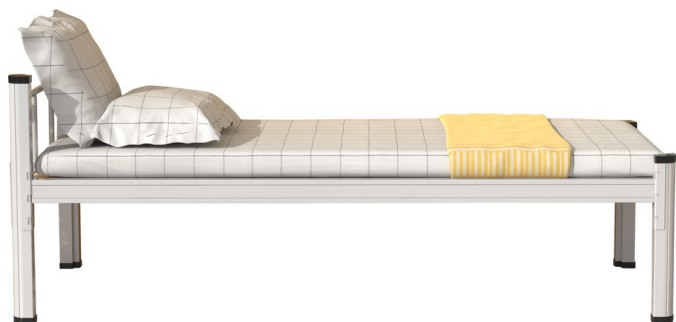

מיטת יחיד

מיטת יחיד, בסיס מתכת מתאים לאכסניות ופנימיות

מקט: 40090-1

תגיות: [שונות ואקססוריז](#), [שלד מתכת](#)

מידע נוסף

Dimensions	סנטימטרים 200
צבע	3401
חומר	3379
סוג מוצר	מיטת יחיד