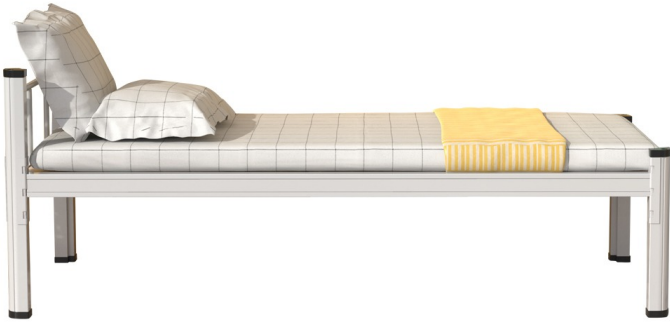

## מיטת יחיד

מיטת יחיד, בסיס מתכת מתאים לאכסניות ופנימיות

מקט: 40090-1

תגיות: [שונות ואקססוריז](#), [שלד מתכת](#)

## מידע נוסף

<b>Dimensions</b>	סנטימטרים 200
צבע	3401
חומר	3379
סוג מוצר	<a href="#">מיטת יחיד</a>