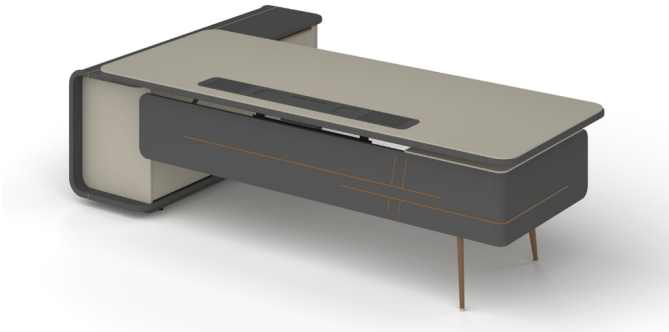

מערכת מנהלים - דגם פנטזיה

מערכת מנהלים יוקרתית הכוללת קושרת ושלוחה עם מגירות, פלטה מלמין, רגלי מתכת בגוון נחושת

מקט: 1921-4-99
לייצוא, [H250](#): תגיות

מידע נוסף

Dimensions	סנטימטרים 75 x 200 x 95
צבע	אפור כהה
חומר	שלד מלמין
סוג מוצר	מערכת מנהלים עץ
אורך שולחן	200 ס"מ
חלק מסט	סט פנטזיה
צבע רגל	נחושת