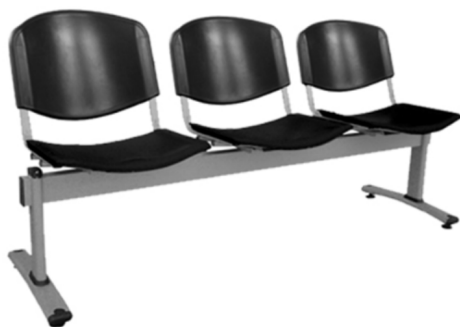

ספסל המתנה - דגם ויזי תלת

ספסל המתנה איטלקי תלת-מושבית, מושב וגב פלסטיק,
שלד מתכת

מקט: 1676-3-1-0

קורסאות ופינות ישיבה, סט ויזי, פלסטיק, H50: תגיות
[שלד מתכת](#)

מידע נוסף

צבע	3582, 3402
צבע רגל	כסף
חומר	3379
חלק מסט	סט ויזי
סוג מוצר	ספסל פלסטיק
חומר מושב	3611

אפשרויות

תמונה	מקט	צבע	חומר	חומר מושב
	1676-3-5	כחול	שלד מתכת	פלסטיק
	1676-3-1	שחור	שלד מתכת	פלסטיק