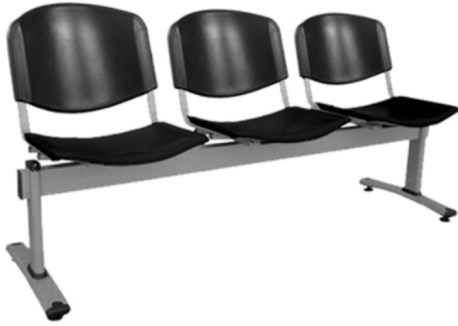

ספסל המתנה - דגם ויזי תלת

ספסל המתנה איטלקי תלת-מושבת, מושב וגב פלסטיק,
שלד מתכת

מקט: 1676-3-1-0

קורסאות ופינות ישיבה, סט ויזי, פלסטיק, H50, תגיות
[שלד מתכת](#)

מידע נוסף

צבע	3582, 3402
צבע רגל	כסף
חומר	3379
חלק מסט	סט ויזי
סוג מוצר	ספסל פלסטיק
חומר מושב	3611

אפשרויות

תמונה	מקט	צבע	חומר	חומר מושב
	1676-3-5	כחול	שלד מתכת	פלסטיק
	1676-3-1	שחור	שלד מתכת	פלסטיק