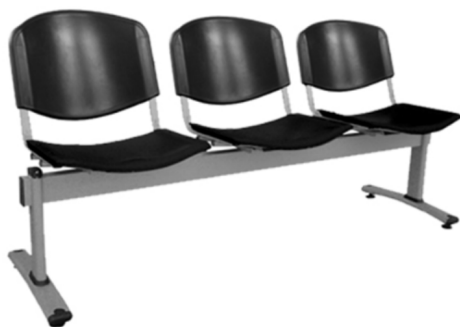

## ספסל המתנה - דגם ויזי תלת

ספסל המתנה איטלקי תלת-מושבת, מושב וגב פלסטיק,  
שלד מתכת

---

מקט: 1676-3-1-0

קורסאות ופינות ישיבה, סט ויזי, פלסטיק, H50: תגיות  
[שלד מתכת](#)

## מידע נוסף

צבע	3582, 3402
צבע רגל	<a href="#">כסף</a>
חומר	3379
חלק מסט	<a href="#">סט ויזי</a>
סוג מוצר	<a href="#">ספסל פלסטיק</a>
חומר מושב	3611

**אפשרויות**

תמונה	מקט	צבע	חומר	חומר מושב
	1676-3-5	כחול	שלד מתכת	פלסטיק
	1676-3-1	שחור	שלד מתכת	פלסטיק