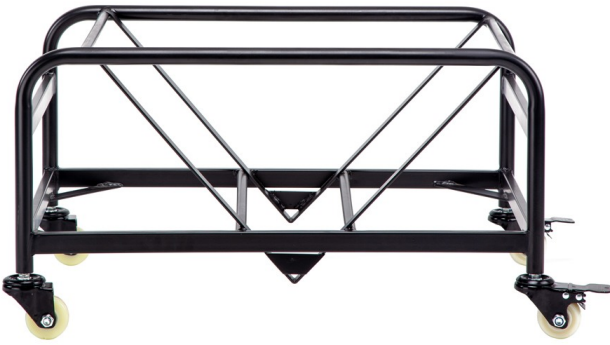

עגלה לנשיאת כסאות - דגם מאקו עם ידיות

עגלה לנשיאת כסאות עם ידיות נערמים

מקט: 8825-99

תגיות: [אביזרים נלווים לכסאות](#), [כסאות](#), [שלד](#), [H25](#), [מתכת](#)

מידע נוסף

צבע	3402
חומר	3379
סוג מוצר	אביזרים נלווים לכסאות