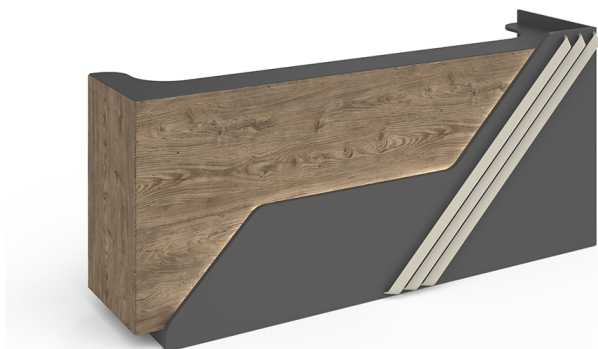

עמדת קבלה - דגם קול

עמדת קבלה יוקרתית, עשויה מלמין

מקט: 907-180-148-1-0

תגיות: [מערכות מנהלים](#), [שלד מלמין](#)

מידע נוסף

Dimensions

סנטימטרים 100 x 160180200 x 65

צבע

3496, 3426

חומר

[שלד מלמין](#)

סוג מוצר

[עמדת קבלה עץ](#)

אורך שולחן

4288, 3552

אפשרויות

תמונה	מקט	צבע	אורך שולחן
	907-200-145-1	חום	220
	907-200-148-1	אפור בהיר	220
	907-180-145-1	חום	180 ס"מ
	907-180-148-1	אפור בהיר	180 ס"מ

אין להעתיק, להפיץ, להציג בפומבי או למסור לצד שלישי כל חלק מן הנל בלא קבלת הסכמה בכתב ומראש.