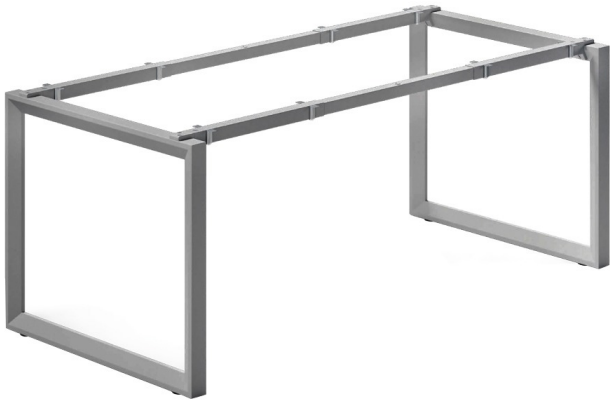

## רגל לשולחן - דגם 13601

רגל לשולחן משופעת מאלומיניום

מקט: 10015-13601-60-4-0

תגיות: [אלומיניום](#), [רגל לשולחן מתכת](#), [שונות ואקססורז](#),  
[שלד אלומיניום](#)

### Dimensions

סנטימטרים 60-80

צבע

3991, 3401

חומר

3685

סוג מוצר

[רגל לשולחן מתכת](#)

אורך שולחן

[60\\*120-180](#), [70\\*120-180](#), [80\\*120-180](#)

**אפשרויות**

תמונה	מקט	צבע	חומר
	10015-13601-60-4	אלומיניום	שלד אלומיניום
	10015-13601-60-8	לבן	שלד אלומיניום
	10015-13601-70-4	אלומיניום	שלד אלומיניום
	10015-13601-70-8	לבן	שלד אלומיניום