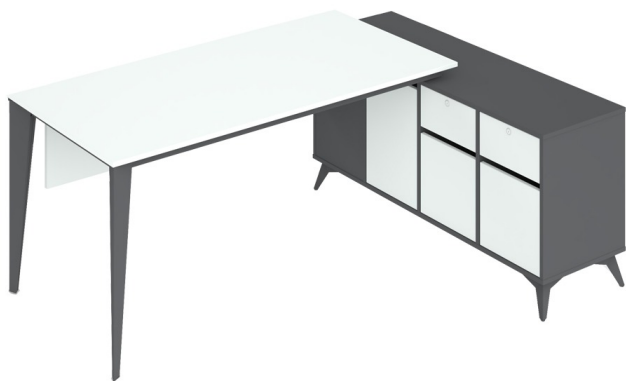

מערכת מנהלים - דגם אקסן

שולחן מנהלים מעוצב כולל שלוחה, פלטה מלמין, רגלי ניקל

מקט: 40006-160-8-0

תגיות: [160 ס"מ](#), [שולחן עבודה עץ](#), [שולחנות](#), [שלד מלמין](#)

מידע נוסף

Dimensions	סנטימטרים 75 □ 160180 □ 80
צבע	3426, 3401
חומר	שלד מלמין
סוג מוצר	שולחן עבודה עץ
אורך שולחן	4249, 3546

אפשרויות

תמונה	מקט	צבע	אורך שולחן
	40006-7-160-8	לבן	160 ס"מ
	40006-7-180-8	לבן	180
	40006-7-180-4	חום	180
	40006-7-160-4	חום	160 ס"מ

אין להעתיק, להפיץ, להציג בפומבי או למסור לצד שלישי כל חלק מן הנל בלא קבלת הסכמה בכתב ומראש