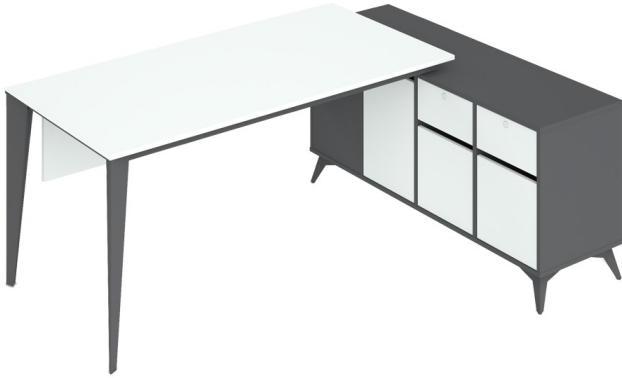

מערכת מנהלים - דגם אקסן

שולחן מנהלים מעוצב כולל שלוחה, פלטה מלמין, רגלי ניקל

מקט: 40006-160-8-0

תגיות: [160 ס"מ](#), [שולחן עבודה עץ](#), [שולחנות](#), [שלד מלמין](#)

מידע נוסף

Dimensions	סנטימטרים 75 □ 160180 □ 80
צבע	3426, 3401
חומר	שלד מלמין
סוג מוצר	שולחן עבודה עץ
אורך שולחן	4249, 3546

אפשרויות

תמונה	מקט	צבע	אורך שולחן
	40006-7-160-8	לבן	160 ס"מ
	40006-7-180-8	לבן	180
	40006-7-180-4	חום	180
	40006-7-160-4	חום	160 ס"מ

אין להעתיק, להפיץ, להציג בפומבי או למסור לצד שלישי כל חלק מן הנל בלא קבלת הסכמה בכתב ומראש