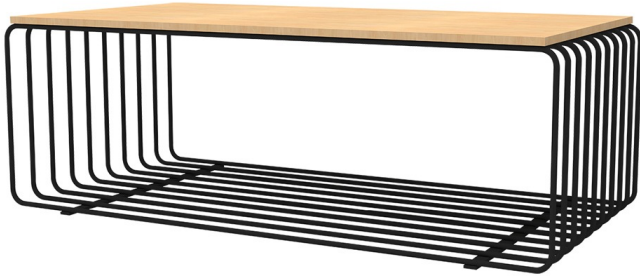

שולחן קפה ואירוח - דגם ארכדיה

שולחן אירוח עץ טבעי בשלוב מתכת בעיצוב פסים

מקט: 1167-55-1

שולחן קפה ואירוח מתכת, שולחנות, שלד, H25: תגיות
[מתכת](#)

מידע נוסף

Dimensions

סנטימטרים 60 x 100 x 35

צבע

3597, 3486, 3594, 3401, 3517, 3402, 3481

חומר

[שלד מתכת](#)

סוג מוצר

[שולחן קפה ואירוח מתכת](#)