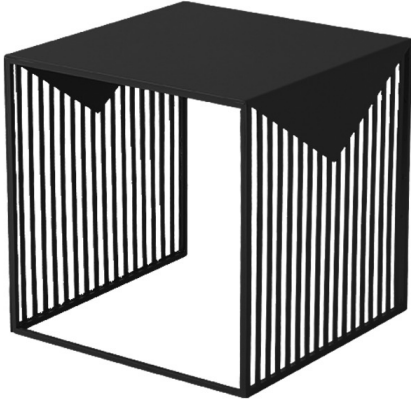

## M שולחן קפה ואירוח - דגם גלים

שולחן אירוח וקפה מתכת בעיצוב פסים

מקט: 1177-46-1

תגיות: [H25](#), [שולחנות](#), [שולחן קפה ואירוח מתכת](#), [שולחן קפה ואירוח מתכת](#)

#### Dimensions

סנטימטרים 46 x 46

צבע 3597, 3486, 3594, 3401, 3517, 3402, 3481

סוג מוצר [שולחן קפה ואירוח מתכת](#)