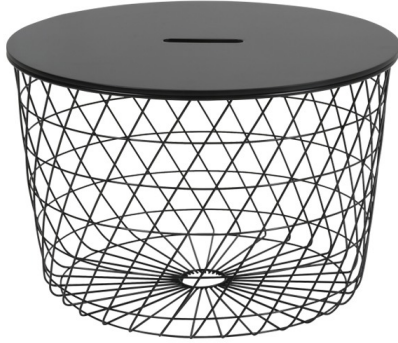

שולחן קפה ואירוח - דגם הנרי

שולחן קפה עץ, שולחנות המתנה עגול, פלטה עץ

מקט: 718-60-1-1-0

[שולחן קפה עץ](#), [שולחנות](#), [שולחן קפה עץ](#), [H25](#): תגיות

מידע נוסף

| | |
|-------------------|------------------------------|
| Dimensions | סנטימטרים 60 |
| צבע | 3401, 3402 |
| חומר | שולחן קפה עץ |
| סוג מוצר | שולחן קפה עץ |

אפשרויות

תמונה

מקט

צבע

718-60-1-1

שחור

718-60-8-8

לבן