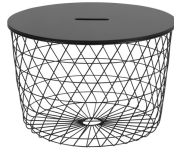

שולחן קפה ואירוח - דגם הנרי

שולחן קפה עץ, שולחנות המתנה עגול, פלטה עץ

מקט: 718-60-1-1-0

[שולחן קפה עץ](#), [שולחנות](#), [שולחן קפה עץ](#), [H25](#): תגיות

מידע נוסף

| | |
|-------------------|------------------------------|
| Dimensions | סנטימטרים 60 |
| צבע | 3401, 3402 |
| חומר | שולחן קפה עץ |
| סוג מוצר | שולחן קפה עץ |

אפשרויות

תמונה

מקט

צבע

718-60-1-1

שחור

718-60-8-8

לבן