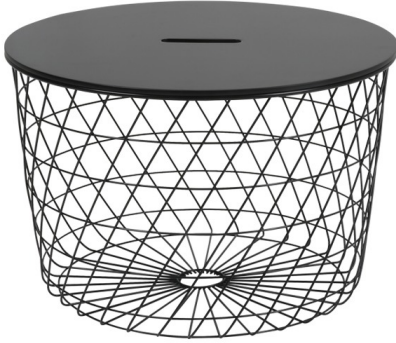

## שולחן קפה ואירוח - דגם הנרי

שולחן קפה עץ, שולחנות, שולחן מתכת, שולחן עגול, פלטה עץ

מקט: 718-60-1-1-0

[שולחן קפה עץ](#), [שולחנות](#), [שולחן מתכת](#), [H25](#): תגיות

## מידע נוסף

<b>Dimensions</b>	סנטימטרים 60
צבע	3401, 3402
חומר	<a href="#">שולחן מתכת</a>
סוג מוצר	<a href="#">שולחן קפה עץ</a>

**אפשרויות**

תמונה	מקט	צבע
	718-60-1-1	שחור
	718-60-8-8	לבן