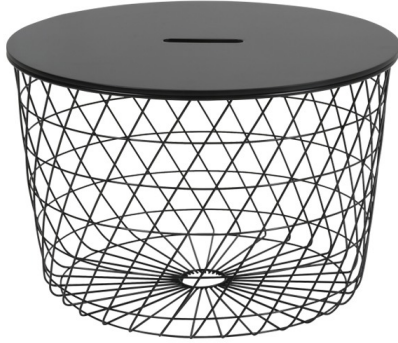

שולחן קפה ואירוח - דגם הנרי

שולחן קפה עץ, שולחנות, שולחן מתכת, שולחן עגול, פלטה עץ

מקט: 718-60-1-1-0

[שולחן קפה עץ](#), [שולחנות](#), [שולחן מתכת](#), [H25](#): תגיות

מידע נוסף

Dimensions	סנטימטרים 60
צבע	3401, 3402
חומר	שולחן מתכת
סוג מוצר	שולחן קפה עץ

אפשרויות

תמונה	מקט	צבע
	718-60-1-1	שחור
	718-60-8-8	לבן