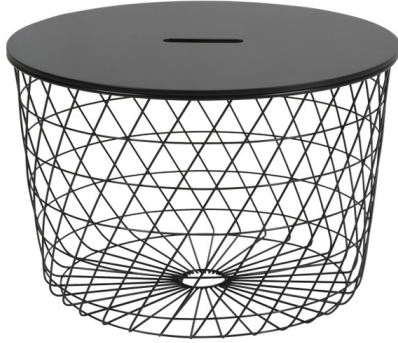

שולחן קפה ואירוח - דגם הנרי

שלד מתכת, MDF שולחן המתנה עגול, פלטה עץ

מקט: 718-60-1-1-0

[שולחן קפה עץ](#), [שולחנות](#), [שלד מתכת](#), [H25](#): תגיות

מידע נוסף

Dimensions	סנטימטרים 60
צבע	3401, 3402
חומר	שלד מתכת
סוג מוצר	שולחן קפה עץ

אפשרויות

תמונה	מקט	צבע
	718-60-1-1	שחור
	718-60-8-8	לבן