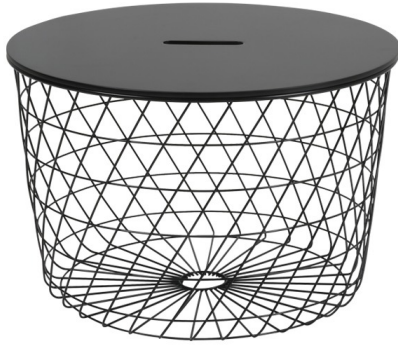

שולחן קפה ואירוח - דגם הנרי

שולחן קפה עץ, שולחנות, שולחן מתכת, שולחן MDF, שולחן המתנה עגול, פלטה עץ

מקט: 718-60-1-1-0

[שולחן קפה עץ](#), [שולחנות](#), [שולחן מתכת](#), [H25](#): תגיות

מידע נוסף

Dimensions	סנטימטרים 60
צבע	3401, 3402
חומר	שולחן מתכת
סוג מוצר	שולחן קפה עץ

אפשרויות

תמונה	מקט	צבע
	718-60-1-1	שחור
	718-60-8-8	לבן