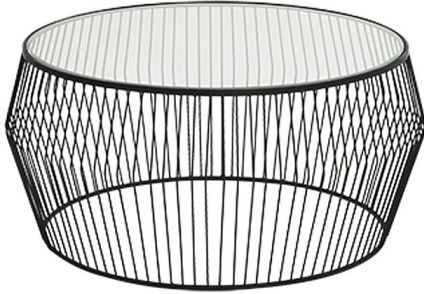

שולחן קפה ואירוח - דגם ויק

שולחן אירוח מתכת בעיצוב פסים

מקט: 1171-1-00

שולחן קפה ואירוח מתכת, שולחנות, שלד, H25: תגיות
[מתכת](#)

מידע נוסף

Dimensions

סנטימטרים 41

צבע 3597, 3486, 3594, 3401, 3517, 3402, 3481

חומר [שלד מתכת](#)

סוג מוצר [שולחן קפה ואירוח מתכת](#)