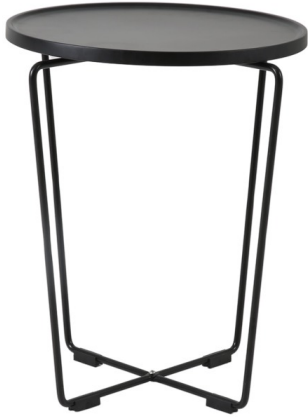

S שולחן קפה ואירוח - דגם נאסא

שולחן אירוח, פלטה עץ, שלד מתכת

מקט: 878-43-51-0

תגיות: [סט נאסא](#), [עץ](#), [שולחן קפה ואירוח עץ](#), [H25](#), [שולחנות](#), [שלד מתכת](#)

מידע נוסף

Dimensions	סנטימטרים 51
צבע	ורוד , שחור
צבע רגל	3647, 3471
חומר	שלד מתכת
חלק מסט	סט נאסא
סוג מוצר	שולחן קפה ואירוח עץ
חומר מושב	עץ

אפשרויות

תמונה	מקט	צבע רגל
	878-43-51-1	שחור
	878-43-51-16	ורוד