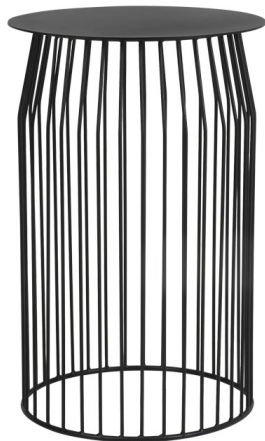

## M שולחן קפה ואירוח - דגם רודי

שולחן אירוח מתכת בעיצוב פסים, מידות שונות

מקט: 721-36-56-1-0

תגיות: [שולחן קפה ואירוח מתכת](#), [שולחנות](#), [שלד מתכת](#)

#### Dimensions

סנטימטרים 56

צבע

3597, 3486, 3594, 3401, 3517, 3402, 3481

חומר

[שלד מתכת](#)

סוג מוצר

[שולחן קפה ואירוח מתכת](#)