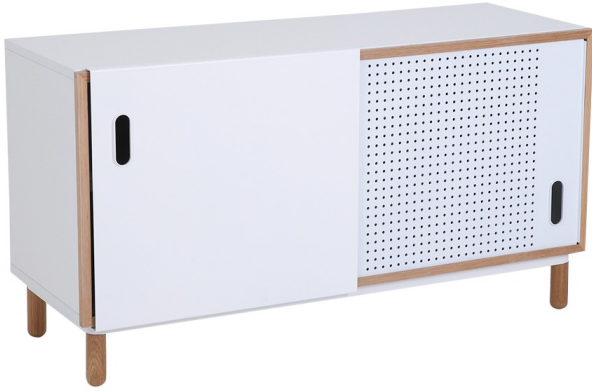

## שידה - דגם מיירוס

שידה יוקרתית בשילוב עץ טבעי

מקט: 1173-1-0

תג: [ארונות ופתרונות אחסון](#)

## מידע נוסף

<b>Dimensions</b>	סנטימטרים 42 x 114 x 61
צבע	3401, 3402
צבע רגל	<a href="#">לבן, שחור</a>
חומר	<a href="#">שלד מלמין</a>
חלק מסט	<a href="#">סט לוטוס</a>
סוג מוצר	<a href="#">שידה עץ</a>
תכונה מיוחדת	<a href="#">בינוני, גדול, קטן</a>

**אפשרויות**

תמונה	מקט	צבע
	1170-55-8	לבן
	1170-55-1	שחור