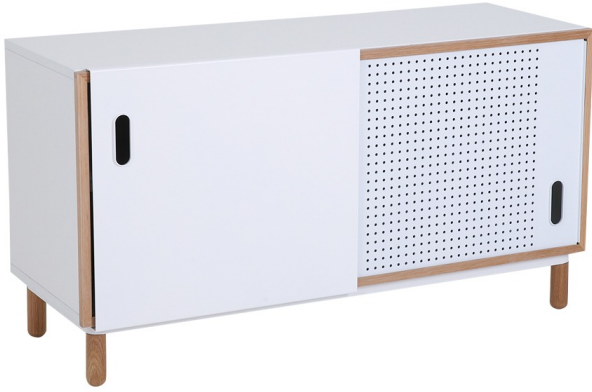

שידה - דגם מיירוס

שידה יוקרתית בשילוב עץ טבעי

מקט: 1173-1-0

תג: [ארונות ופתרונות אחסון](#)

מידע נוסף

Dimensions	סנטימטרים 42 x 114 x 61
צבע	3401, 3402
צבע רגל	לבן, שחור
חומר	שלד מלמין
חלק מסט	סט לוטוס
סוג מוצר	שידה עץ
תכונה מיוחדת	בינוני, גדול, קטן

אפשרויות

תמונה	מקט	צבע
	1170-55-8	לבן
	1170-55-1	שחור