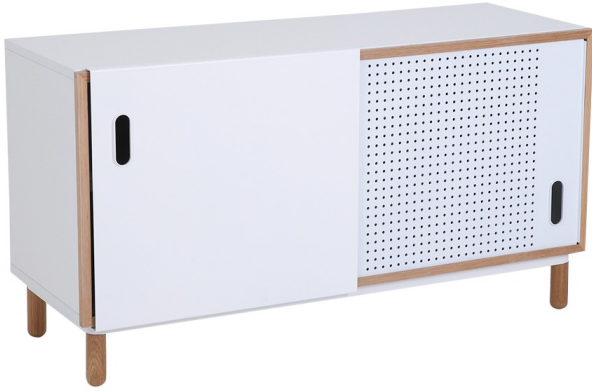

## שידה - דגם מיירוס

שידה יוקרתית בשילוב עץ טבעי

מקט: 1173-1-0

תג: [ארונות ופתרונות אחסון](#)

## מידע נוסף

<b>Dimensions</b>	סנטימטרים 42 □ 114 □ 61
צבע	3401, 3402
צבע רגל	<a href="#">לבן, שחור</a>
חומר	<a href="#">שלד מלמין</a>
חלק מסט	<a href="#">סט לוטוס</a>
סוג מוצר	<a href="#">שידה עץ</a>
תכונה מיוחדת	<a href="#">בינוני, גדול, קטן</a>

**אפשרויות**

תמונה	מקט	צבע
	1170-55-8	לבן
	1170-55-1	שחור