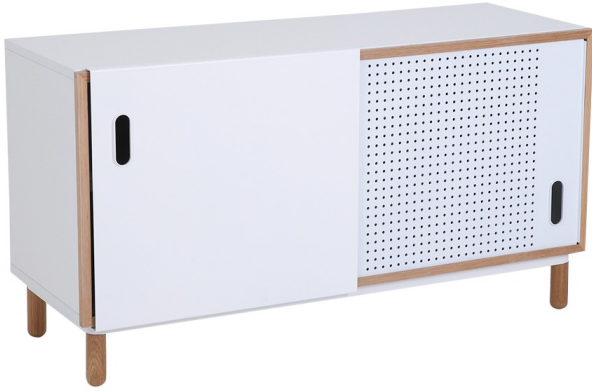

שידה - דגם מיירוס

שידה יוקרתית בשילוב עץ טבעי

מקט: 1173-1-0

תג: [ארונות ופתרונות אחסון](#)

מידע נוסף

Dimensions	סנטימטרים 42 □ 114 □ 61
צבע	3401, 3402
צבע רגל	לבן, שחור
חומר	שלד מלמין
חלק מסט	סט לוטוס
סוג מוצר	שידה עץ
תכונה מיוחדת	בינוני, גדול, קטן

אפשרויות

תמונה	מקט	צבע
	1170-55-8	לבן
	1170-55-1	שחור